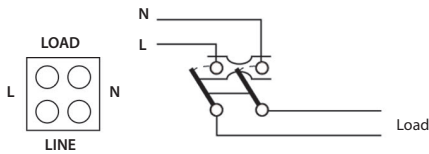

**1 way wiring diagram**

**1 way mechanism**

**2 way wiring diagram**

**2 way mechanism**

**2 way mechanism**

**Double pole mechanism**

**Dimmer & fan control wiring diagram**

500VA 250V dimmer for incandescent lamps load /  
400VA 250V fan control or halogen dimmer switch