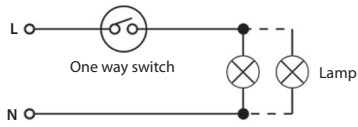

**FLUSH MOUNTING BOX - for dry wall**

B157G - Plastic

BT157G - Plastic

Description	Cat.Num.	W	H	D	W1	H1
Plastic - 1 gang	B157G	84	84	36	74	74
Plastic - twin gang	BT157G	143	84	36	134	74

**Wiring & Mecanism Diagram**

**1 way wiring diagram**

**1 way mechanism**

**2 way wiring diagram**

**2 way mechanism**

**2 way mechanism**

**Double pole mechanism**

**Dimmer & fan control wiring diagram**

500VA 250V dimmer for incandescent lamps load /  
400VA 250V fan control or halogen dimmer switch