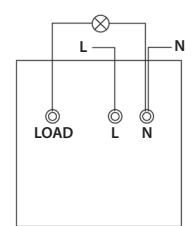

EKT wiring diagram