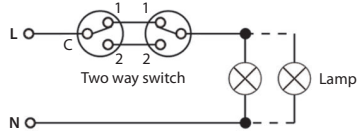

**FLUSH MOUNTING BOX - for dry wall**

B157G - Plastic

BT157G - Plastic

Description	Cat.Num.	W	H	D	W1	H1
Plastic - 1 gang	B157G	84	84	36	74	74
Plastic - twin gang	BT157G	143	84	36	134	74

**Wiring & Mecanism Diagram**

**1 way wiring diagram**

**1 way mechanism**

**2 way wiring diagram**

**2 way mechanism**

**2 way mechanism**

**Double pole mechanism**

**Dimmer & fan control wiring diagram**

500VA 250V dimmer for incandescent lamps load /  
400VA 250V fan control or halogen dimmer switch