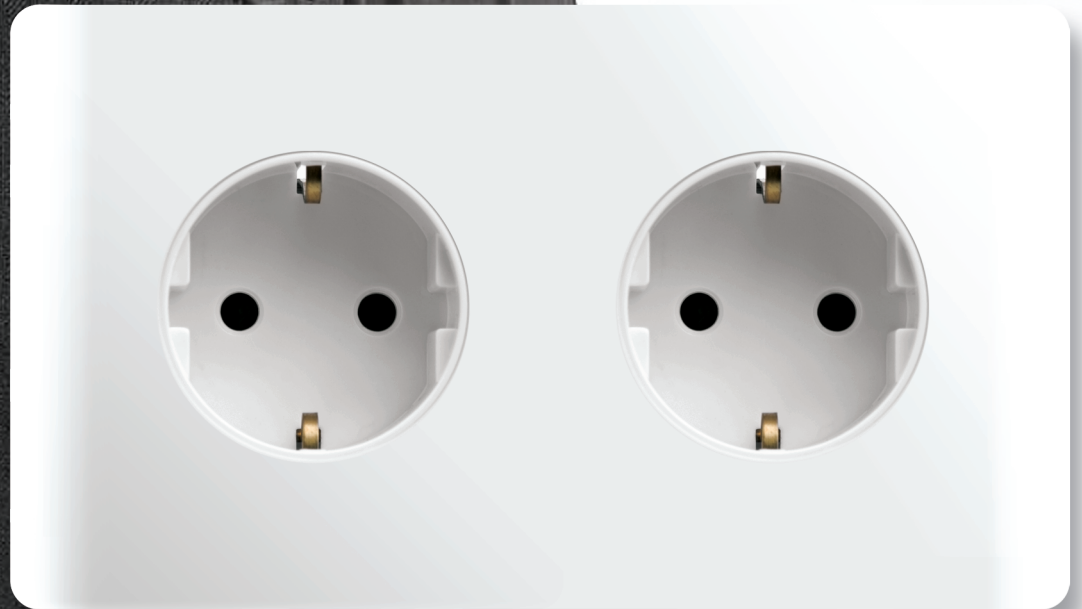

Classic Series

MS.DI.B20 - 0722

www.boss.co.id

B20 MINIMA