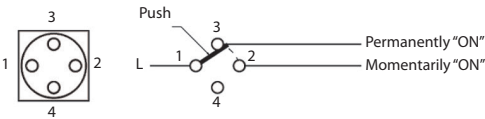

**1 way wiring diagram**

**1 way mechanism**

**2 way wiring diagram**

**2 way mechanism**

**2 way mechanism**

**Double pole mechanism**

**Dimmer & fan control wiring diagram**

500VA 250V dimmer for incandescent lamps load /  
400VA 250V fan control or halogen dimmer switch