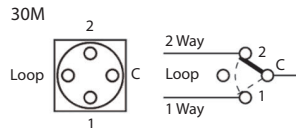

**FLUSH MOUNTING BOX - for dry wall**

B157G - Plastic

BT157G - Plastic

Description	Cat.Num.	W	H	D	W1	H1
Plastic - 1 gang	B157G	84	84	36	74	74
Plastic - twin gang	BT157G	143	84	36	134	74

**Wiring & Mecanism Diagram**

**1 way wiring diagram**

**1 way mechanism**

**2 way wiring diagram**

**2 way mechanism**

**2 way mechanism**

**Double pole mechanism**

**Dimmer & fan control wiring diagram**

500VA 250V dimmer for incandescent lamps load /  
400VA 250V fan control or halogen dimmer switch