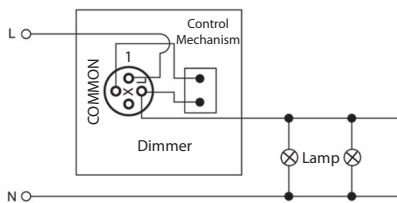

**1 way wiring diagram**

**1 way mechanism**

**2 way wiring diagram**

**2 way mechanism**

**2 way mechanism**

**Double pole mechanism**

**Dimmer & fan control wiring diagram**

500VA 250V dimmer for incandescent lamps load /  
400VA 250V fan control or halogen dimmer switch