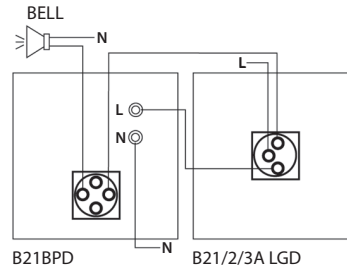

BPDM wiring diagram