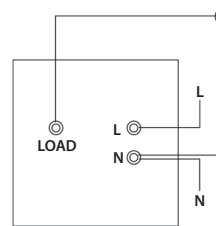

RFKT wiring diagram